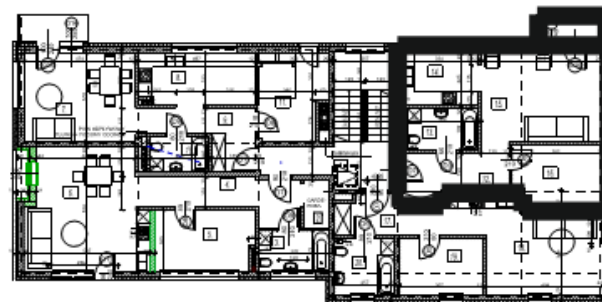

ARMII KRAJOWEJ 32

KATOWICE

LIGOTA

Lokal A 1.3

I piętro

Powierzchnia użytkowa:

52,00 m²

Zestawienie powierzchni		
12	PRZEDPOKÓJ	8,50 m ²
13	ŁAZIENKA	5,40 m ²
14	KUCHNIA	7,50 m ²
15	POKÓJ DZIENNY	20,60 m ²
16	POKÓJ	10,00 m ²
Razem		52,00 m²