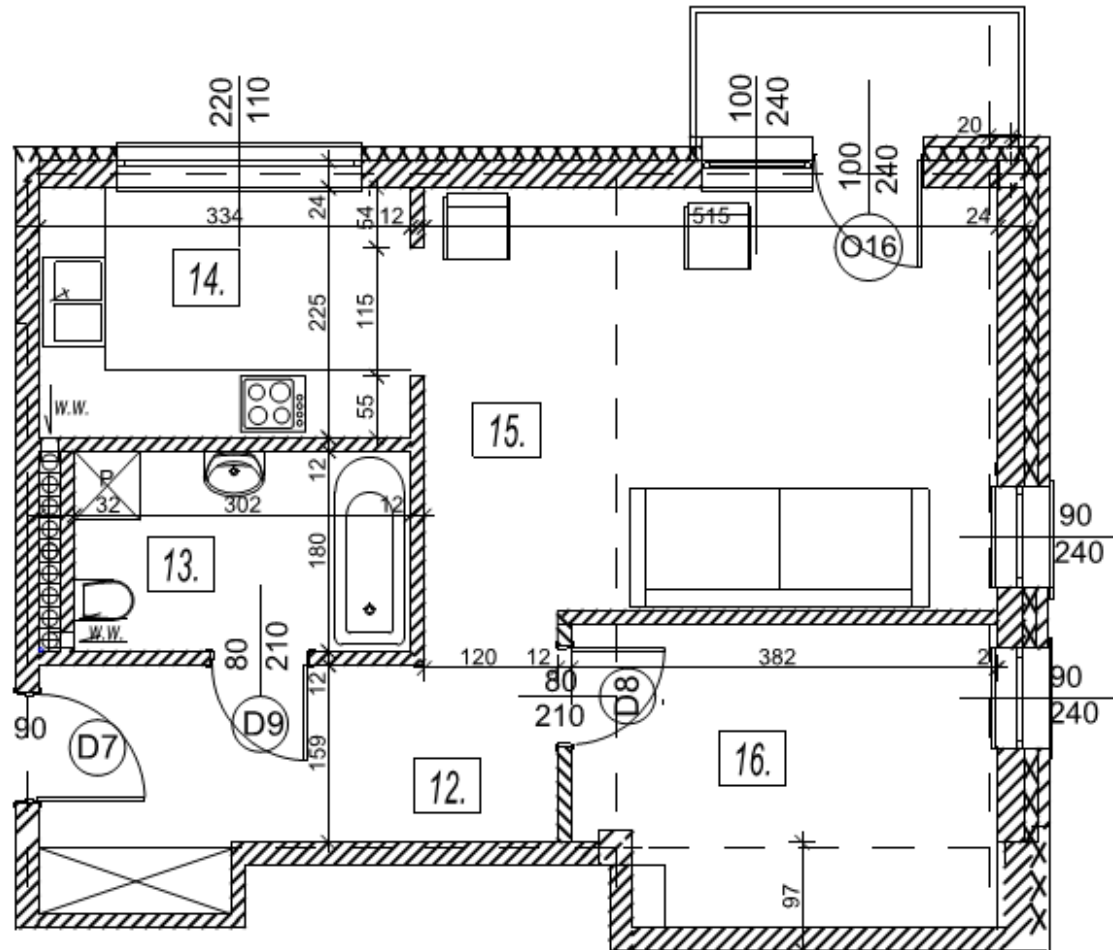

ARMII KRAJOWEJ 32

KATOWICE

LIGOTA

Lokal A 1.3

I piętro

Powierzchnia użytkowa:

52,00 m²

Zestawienie powierzchni		
12	PRZEDPOKÓJ	8,50 m ²
13	ŁAZIENKA	5,40 m ²
14	KUCHNIA	7,50 m ²
15	POKÓJ DZIENNY	20,60 m ²
16	POKÓJ	10,00 m ²
Razem		52,00 m²