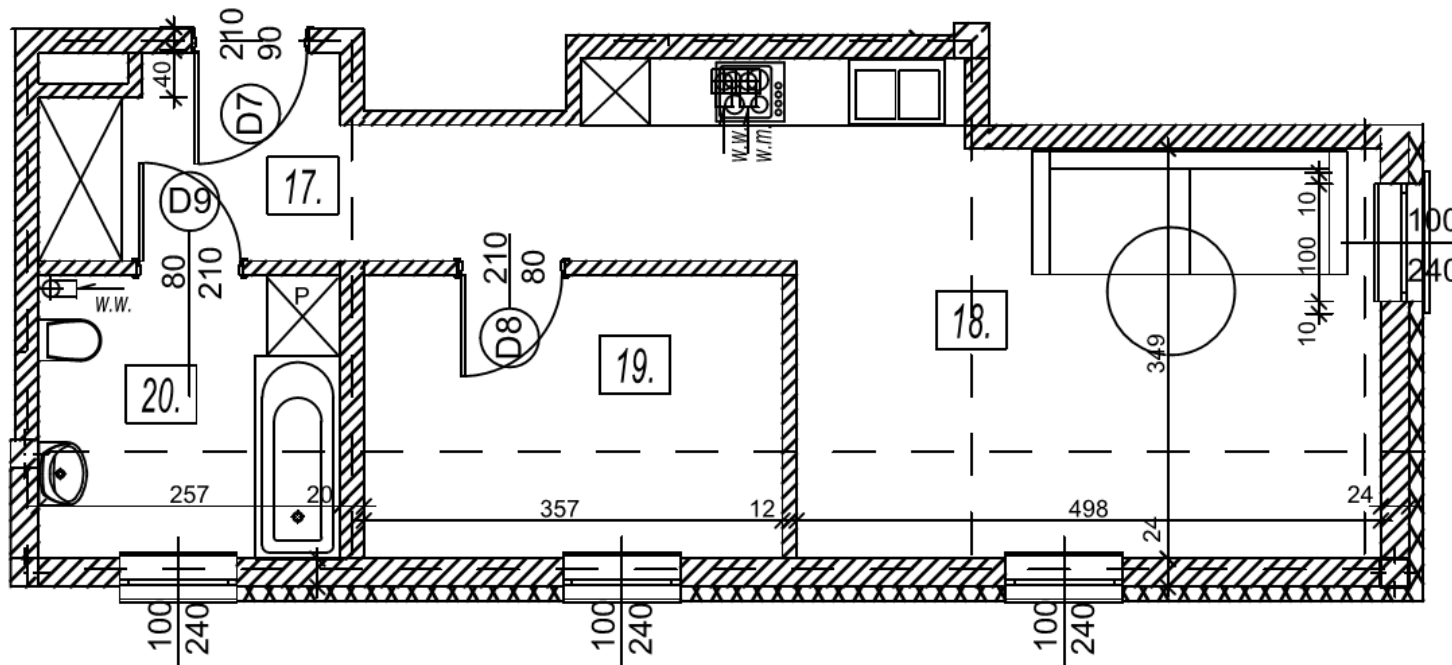

ARMII KRAJOWEJ 32

KATOWICE

LIGOTA

Lokal A 1.4

I piętro

Powierzchnia użytkowa:

44,00 m2

Zestawienie powierzchni		
17	PRZEDPOKÓJ	6,60 m2
18	POKÓJ Z ANEKSEM	22,60 m2
19	POKÓJ	8,60 m2
20	ŁAZIENKA	6,20 m2
Razem		44,00 m2