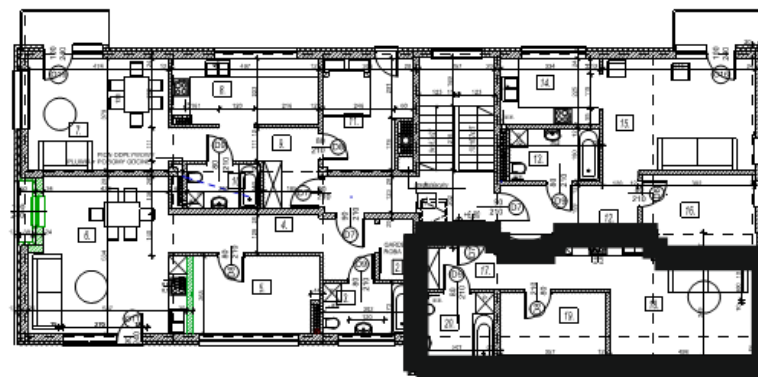

ARMII KRAJOWEJ 32

KATOWICE

LIGOTA

Lokal A 1.4

I piętro

Powierzchnia użytkowa:

44,00 m2

Zestawienie powierzchni		
17	PRZEDPOKÓJ	6,60 m2
18	POKÓJ Z ANEKSEM	22,60 m2
19	POKÓJ	8,60 m2
20	ŁAZIENKA	6,20 m2
Razem		44,00 m2