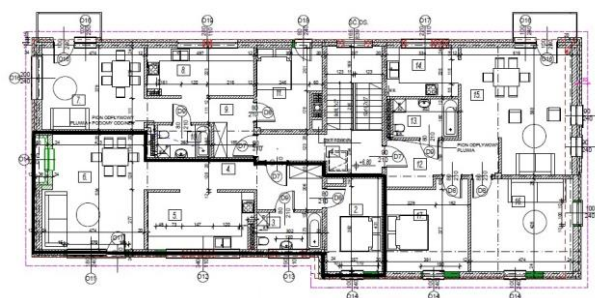

ARMII KRAJOWEJ 32

KATOWICE

LIGOTA

Lokal A 1.1

I piętro

Powierzchnia użytkowa:

65,70 m²

Zestawienie powierzchni		
2	POKÓJ	10,70 m ²
3	ŁAZIENKA	5,20 m ²
4	PRZEDPOKÓJ	12,90 m ²
5	KUCHNIA	12,80 m ²
6	POKÓJ DZIENNY	24,10 m ²
Razem		65,70 m²