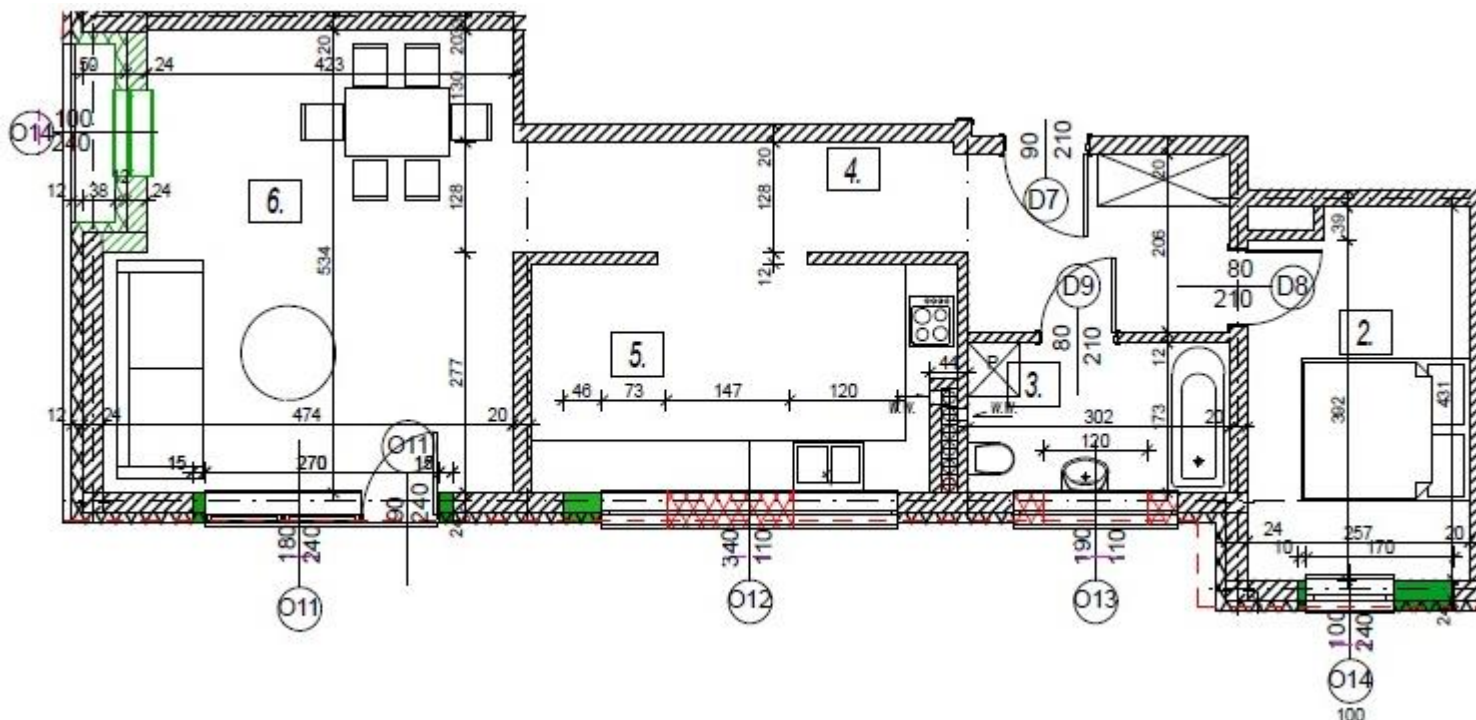

ARMII KRAJOWEJ 32

KATOWICE

LIGOTA

Lokal A 1.1

I piętro

Powierzchnia użytkowa:

65,70 m²

Zestawienie powierzchni		
2	POKÓJ	10,70 m ²
3	ŁAZIENKA	5,20 m ²
4	PRZEDPOKÓJ	12,90 m ²
5	KUCHNIA	12,80 m ²
6	POKÓJ DZIENNY	24,10 m ²
Razem		65,70 m²