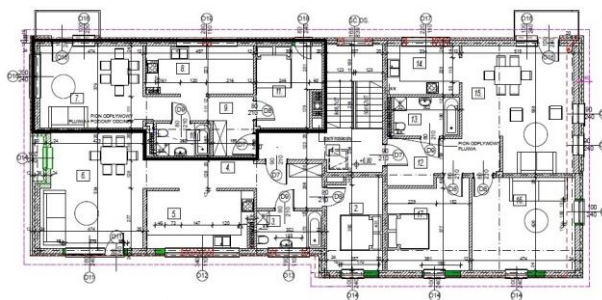

ARMII KRAJOWEJ 32

KATOWICE

LIGOTA

Lokal A 1.2

I piętro

Powierzchnia użytkowa:

52,00 m²

Zestawienie powierzchni		
7	POKÓJ DZIENNY	17,90 m ²
8	KUCHNIA	11,10 m ²
9	PRZEDPOKÓJ	8,70 m ²
10	ŁAZIENKA	3,80 m ²
11	POKÓJ	10,50 m ²
Razem		52,00 m²