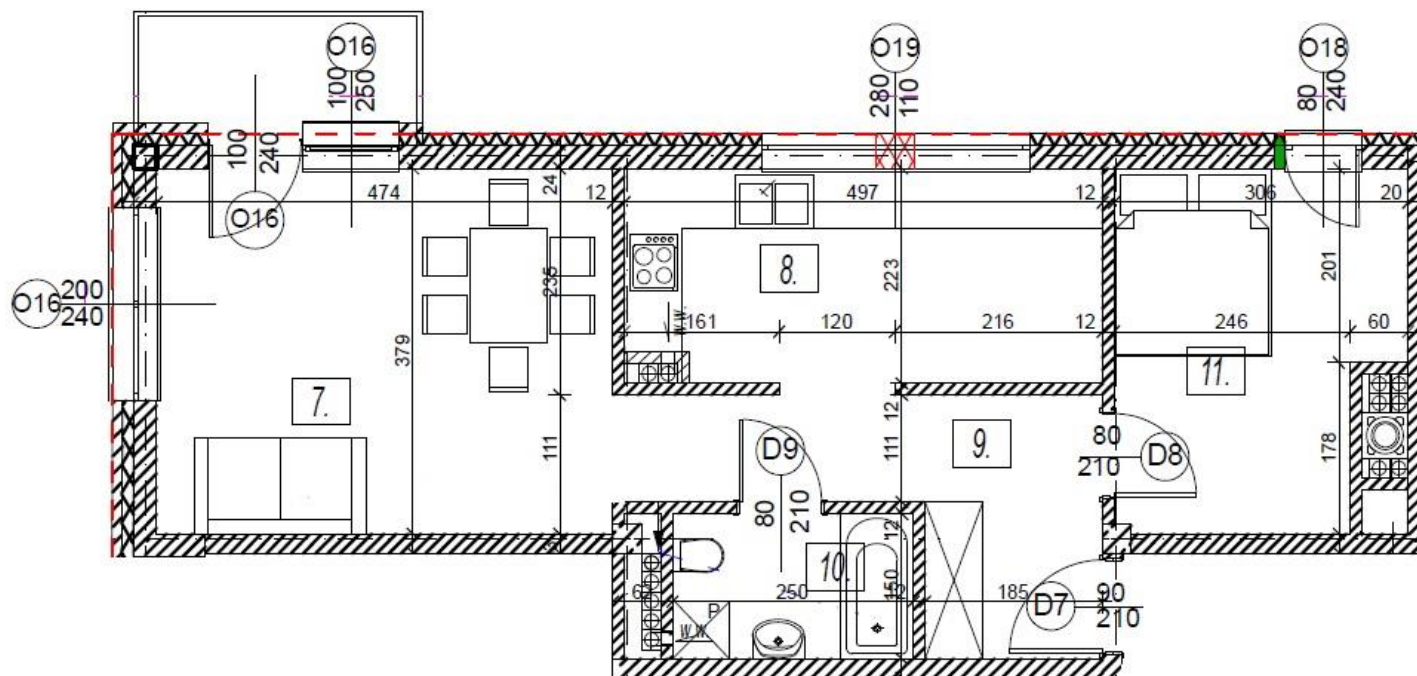

ARMII KRAJOWEJ 32

KATOWICE

LIGOTA

Lokal A 1.2

I piętro

Powierzchnia użytkowa:

52,00 m²

Zestawienie powierzchni		
7	POKÓJ DZIENNY	17,90 m ²
8	KUCHNIA	11,10 m ²
9	PRZEDPOKÓJ	8,70 m ²
10	ŁAZIENKA	3,80 m ²
11	POKÓJ	10,50 m ²
Razem		52,00 m²