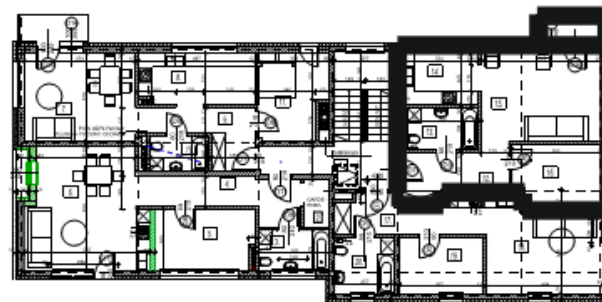

ARMII KRAJOWEJ 32

KATOWICE

LIGOTA

Lokal A 2.3

II piętro

Powierzchnia użytkowa:

51,60 m²

Zestawienie powierzchni		
12	PRZEDPOKÓJ	8,50 m ²
13	ŁAZIENKA	5,40 m ²
14	KUCHNIA	7,50 m ²
15	POKÓJ DZIENNY	20,20 m ²
16	POKÓJ	10,00 m ²
Razem		51,60 m²