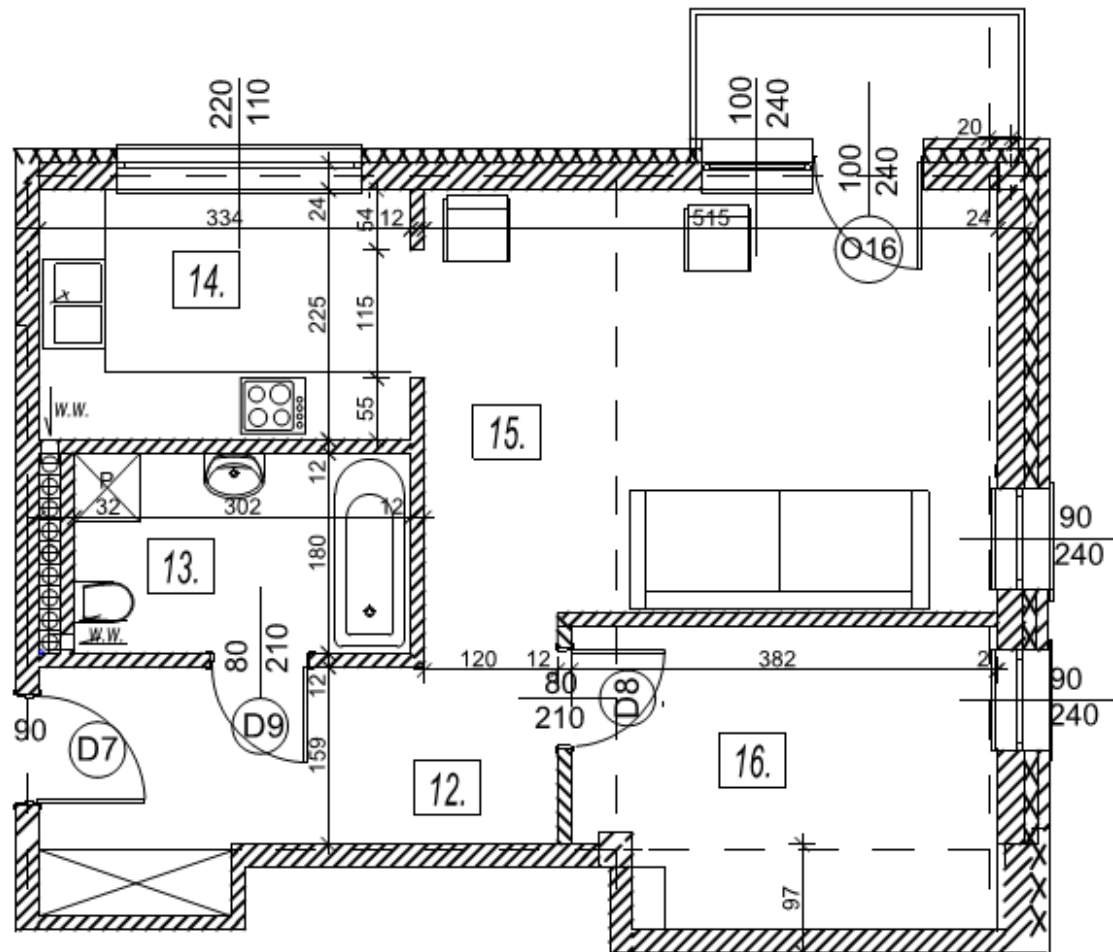

ARMII KRAJOWEJ 32

KATOWICE

LIGOTA

Lokal A 2.3

II piętro

Powierzchnia użytkowa:

51,60 m²

Zestawienie powierzchni		
12	PRZEDPOKÓJ	8,50 m ²
13	ŁAZIENKA	5,40 m ²
14	KUCHNIA	7,50 m ²
15	POKÓJ DZIENNY	20,20 m ²
16	POKÓJ	10,00 m ²
Razem		51,60 m²