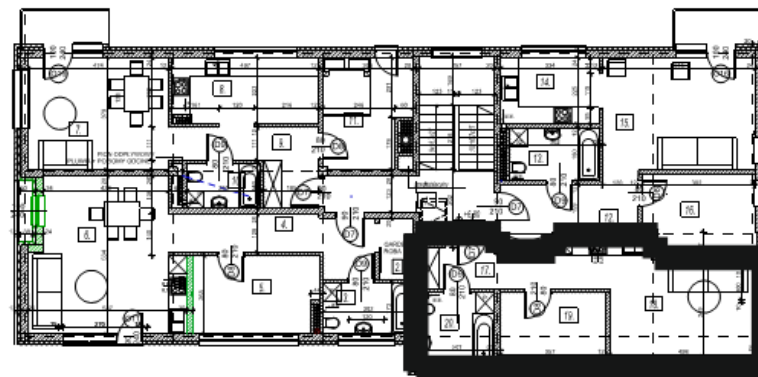

ARMII KRAJOWEJ 32

KATOWICE

LIGOTA

Lokal A 2.4

II piętro

Powierzchnia użytkowa:

43,00 m2

Zestawienie powierzchni

17	PRZEDPOKÓJ	6,60 m2
18	POKÓJ Z ANEKSEM	21,60 m2
19	POKÓJ	8,60 m2
20	ŁAZIENKA	6,20 m2
Razem		43,00 m2