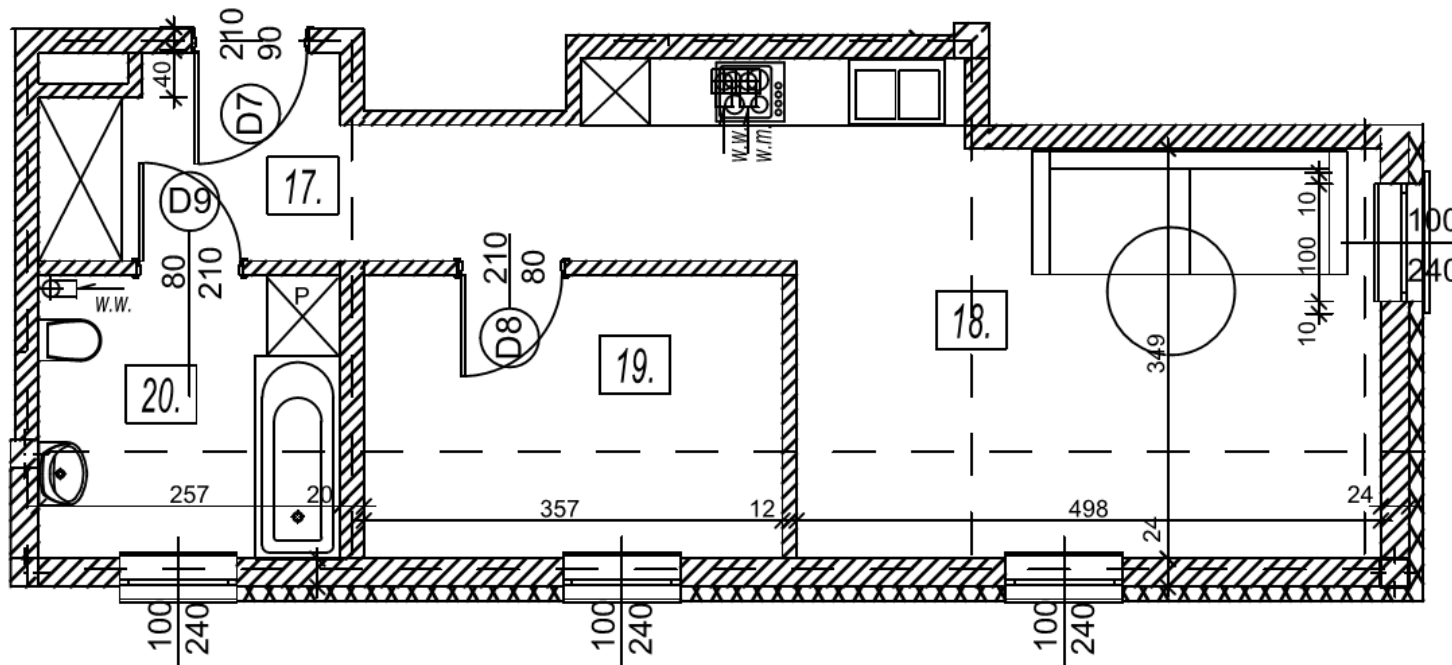

ARMII KRAJOWEJ 32

KATOWICE

LIGOTA

Lokal A 2.4

II piętro

Powierzchnia użytkowa:

43,00 m2

Zestawienie powierzchni

17	PRZEDPOKÓJ	6,60 m2
18	POKÓJ Z ANEKSEM	21,60 m2
19	POKÓJ	8,60 m2
20	ŁAZIENKA	6,20 m2
Razem		43,00 m2